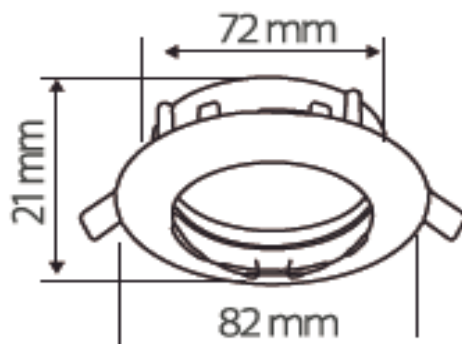

YD-330/CR ANDORRA

CARACTERÍSTICAS

Modelo (s):	YD-330/CR
Nombre (s):	ANDORRA
Aplicación:	Downlight Acento dirigible sin lámpara
Material de la carcasa:	Aleación de Zinc
Terminado:	Cromado
Pantalla:	NA
Índice de Protección [IP]:	NA
Base (portalámpara):	GX5.3

PARAMETROS ELÉCTRICOS

Tensión Nominal [V~]:	100-240 V ~ / 12 V ~
Consumo de potencia [W]:	50 W
Frecuencia Nominal [Hz]:	50/60 Hz
Consumo de Corriente [A]:	0.50 - 0.21 A
Temperatura de Operación:	0 - 40 °C

BENEFICIOS

Garantía:	1 AÑO
Certificación:	NOM-064

OBSERVACIONES:

Lámpara sugerida halógeno de 50 W

Lada sin costo 01 800 777 LITE

1 AÑO DE GARANTÍA

Iluminación Especializada de Occidente S.A. de C.V.

Av. Dr. Ángel Leño No.401, Nave 2 Interior B, Fracc. Los Robles C.P. 45134 Zapopan Jal. México